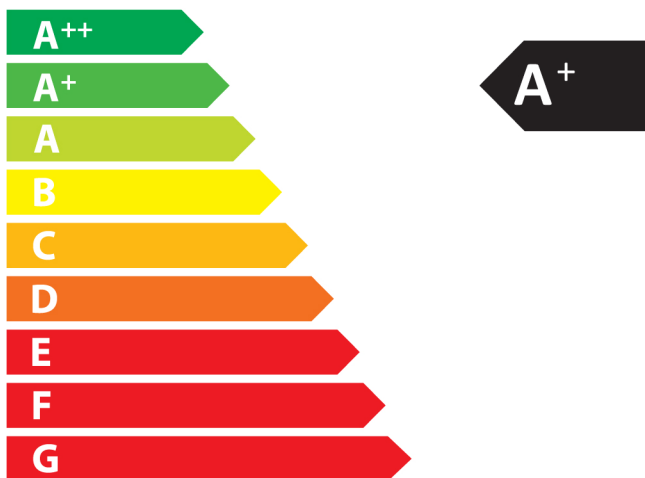

ENERG
енергия · ενεργεια

By appointment to The Royal Danish Court

morsø

Morsø 3100 series

5,2
kW

ENERGIA · ЕНЕРГИЯ · ΕΝΕΡΓΕΙΑ · ENERGIJA · ENERGY · ENERGIE · ENERGI

2015/1186